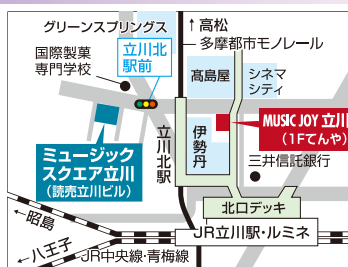

いわゆる「お祭りの笛」ですが、民謡の伴奏や舞台音楽の「お囃子」としても使われ、いまでは独奏や合奏も盛んに行われています。手軽に始められるのが魅力。構え方、音の出し方からひとつずつお教えます。

体験日程【要予約】

2/2・9・16 (水)

1/27、2/3・10・17 (木)

時間はお問い合わせください

春の入会キャンペーン
入会金最大 **3,000円off**

通常8,800円のところ
期間中の入会で 体験当日の入会で
2,000円オフ! + 1,000円オフ!

または

シニアキャンペーン
65歳以上の方は **入会金半額**

5/31までに65歳以上になる
方が対象です。年齢の確認が
できるものをご持参ください。

~2022.5/31(火)

体験レッスンは全て無料、予約制です。必ずお電話、またはホームページからお申し込み下さい。※入会金8,800円(各種キャンペーン割引実施中!) 掲載金額は全て税込みです。

JR立川駅北口・多摩モノレール立川北駅 徒歩3分

宮地楽器 MUSIC JOY 立川北