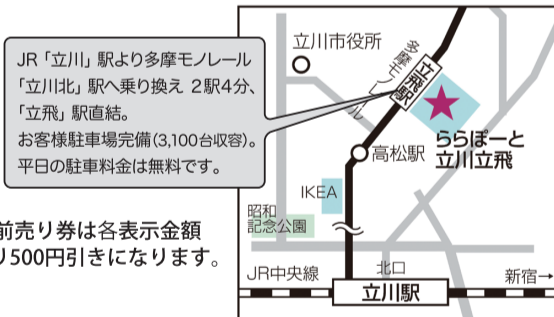

日時: 2021年**10月4日**(月) 10:30~12:30

場所: **ららぽーとホール** (ららぽーと立川立飛内、3F宮地楽器までお越しください)

受講料: 宮地楽器指導者会員 (MTC・jet等) … **3,500円**

(各税込) PTNA・大人の教養講座会員 … **4,500円**

— 一般 …… **5,500円**

※ 前売り券は各表示金額より500円引きになります。

●お問い合わせ・お申し込み