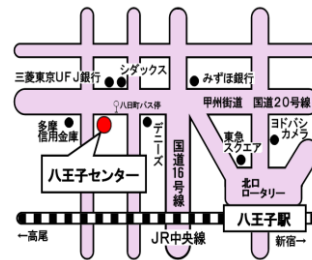

2022年 1月～4月 学習者グレード

■グレード日程

会場		小金井	吉祥寺	国立	八王子	MS立川	福生
連絡先		042-384-4444	0422-21-7191	042-505-5656	042-626-3611	042-523-1400	042-551-6733
ピアノ	1月	実施は、 ございません	1月30日	実施は、 ございません	実施は、 ございません	1月30日	実施は、 ございません
エレクトーン	1月	実施は、 ございません	1月30日	実施は、 ございません	実施は、 ございません	1月30日	実施は、 ございません
ピアノ	3月	実施は、 ございません	3月6日	実施は、 ございません	実施は、 ございません	実施は、 ございません	実施は、 ございません
エレクトーン	3月	実施は、 ございません	3月6日	実施は、 ございません	実施は、 ございません	実施は、 ございません	実施は、 ございません
ピアノ	4月	実施は、 ございません	実施は、 ございません	実施は、 ございません	4月3日	実施は、 ございません	実施は、 ございません
エレクトーン	4月	実施は、 ございません	実施は、 ございません	実施は、 ございません	4月3日	実施は、 ございません	実施は、 ございません
ピアノ	4月	実施は、 ございません	4月10日	実施は、 ございません	4月10日	実施は、 ございません	実施は、 ございません
エレクトーン	4月	実施は、 ございません	4月10日	実施は、 ございません	4月10日	実施は、 ございません	実施は、 ございません
ピアノ	4月	4月17日	4月17日	実施は、 ございません	実施は、 ございません	実施は、 ございません	4月17日
エレクトーン	4月	4月17日	4月17日	実施は、 ございません	実施は、 ございません	実施は、 ございません	4月17日
ピアノ	4月	4月24日	実施は、 ございません	実施は、 ございません	実施は、 ございません	4月24日	実施は、 ございません
エレクトーン	4月	4月24日	実施は、 ございません	実施は、 ございません	実施は、 ございません	4月24日	実施は、 ございません
ピアノ	4月	実施は、 ございません	実施は、 ございません	4月29日	実施は、 ございません	実施は、 ございません	実施は、 ございません
エレクトーン	4月	実施は、 ございません	実施は、 ございません	4月29日	実施は、 ございません	実施は、 ございません	実施は、 ございません

(注)実施日によって、受験級が違いますので確認をしてお申し込みをお願い致します。

■受験料のご案内 (ピアノ・エレクトーン共通)

級	受験料(税込)
6・7級	7,150円
8・9級	6,050円
10級	4,950円

■申込方法

申込用紙に必要事項をご記入の
うえ受験料を
添えて、**試験日の2か月前～1ヶ
月と1日前までに**受付へお申込み
ください。
結果は、ご郵送となりますので受

■試験会場案内

各試験会場へのアクセスは
事前に交通手段、時刻などを
ホームページにてお調べいただき、
受験当日遅刻などのトラブルがない
ようにお気をつけください。