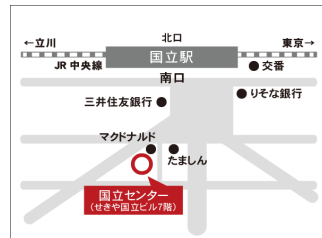

(注)実施日によって、受験級が違いますので確認をしてお申し込みをお願い致します。

■受験料のご案内 (ピアノ・エレクトーン共通)

級	受験料(税込)
6・7級	7,150円
8・9級	6,050円
10級	4,950円

■申込方法

申込用紙に必要事項をご記入の
うえ受験料を
添えて、**試験日の2か月前～1ヶ
月と1日前までに**受付へお申込み
ください。
結果は、ご郵送となりますので受

■試験会場案内

各試験会場へのアクセスは
事前に交通手段、時刻などを
ホームページにてお調べいただき、
受験当日遅刻などのトラブルがない
ようにお気をつけください。