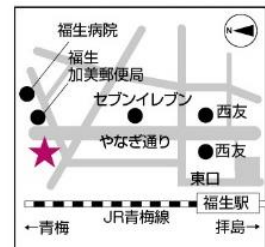

(注)実施日によって、受験級が違いますので確認をしてお申し込みをお願い致します。

■受験料のご案内 (ピアノ・エレクトーン共通)

級	受験料(税込)
6・7級	7,150円
8・9級	6,050円
10級	4,950円

■申込方法

申込用紙に必要事項をご記入の
うえ受験料を
添えて、**試験日の2か月前～1ヶ
月と1日前までに**受付へお申込み
ください。
結果は、ご郵送となりますので受

■試験会場案内

各試験会場へのアクセスは
事前に交通手段、時刻などを
ホームページにてお調べいただき、
受験当日遅刻などのトラブルがない
ようにお気をつけください。