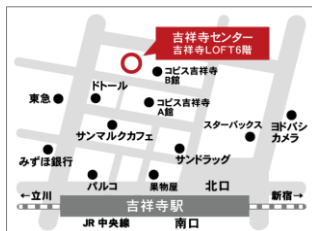

(注)実施日によって、受験級が違いますので確認をしてお申し込みをお願い致します。

■受験料のご案内 (ピアノ・エレクトーン共通)

級	受験料(税込)
6・7級	7,150円
8・9級	6,050円
10級	4,950円

■申込方法

申込用紙に必要事項をご記入の
うえ受験料を
添えて、**試験日の2か月前～1ヶ
月と1日前までに**受付へお申込み
ください。
結果は、ご郵送となりますので受

■試験会場案内

各試験会場へのアクセスは
事前に交通手段、時刻などを
ホームページにてお調べいただき、
受験当日遅刻などのトラブルがない
ようにお気をつけください。