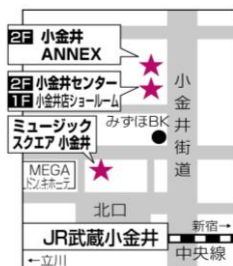

ピアノ・エレクトーングレード 10～6級 実施予定表
2021年 9月～12月 学習者グレード

■グレード日程

会場		小金井	吉祥寺	八王子	MS立川	福生
連絡先		042-384-4444	0422-21-7191	042-626-3611	042-523-1400	042-551-6733
ピアノ	9月	実施は、 ございません	実施は、 ございません	実施は、 ございません	実施は、 ございません	実施は、 ございません
エレクトーン	9月	実施は、 ございません	実施は、 ございません	実施は、 ございません	実施は、 ございません	実施は、 ございません
ピアノ	10月	10月24日	10月24日	10月24日	10月24日	10月24日
エレクトーン	10月	10月24日	10月24日	10月24日	10月24日	10月24日
ピアノ	11月	実施は、 ございません	実施は、 ございません	実施は、 ございません	実施は、 ございません	実施は、 ございません
エレクトーン	11月	実施は、 ございません	実施は、 ございません	実施は、 ございません	実施は、 ございません	実施は、 ございません
ピアノ	12月	実施は、 ございません	12月19日	実施は、 ございません	12月19日	実施は、 ございません
エレクトーン	12月	実施は、 ございません	12月19日	実施は、 ございません	12月19日	実施は、 ございません

■受験料のご案内 (ピアノ・エレクトーン共通)

級	受験料(税込)
6・7級	7,150円
8・9級	6,050円
10級	4,950円

■申込方法

申込用紙に必要事項をご記入のうえ受験料を添えて、**試験日の2か月前～1ヶ月と1日前までに受付へお申込みください。**結果は、ご郵送となりますので受験料に120円を加算してお申し込みをお願い致します。

■試験会場案内

小金井センター

吉祥寺センター

八王子センター

ミュージックスクエア立川

福生センター

各試験会場へのアクセスは、事前に交通手段、時刻などをホームページにてお調べいただき、受験当日遅刻などのトラブルがないようにお気をつけください。