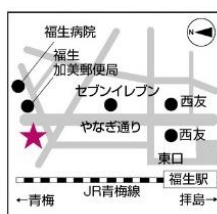

■受験料のご案内 (ピアノ・エレクトーン共通)

級	受験料(税込)
6・7級	7,150円
8・9級	6,050円
10級	4,950円

■申込方法

申込用紙に必要事項をご記入のうえ受験料を添えて、**試験日の2か月前～1ヶ月と1日前までに受付へお申込みください。**結果は、ご郵送となりますので受験料に120円を加算してお申し込みをお願い致します。

■試験会場案内

小金井センター

吉祥寺センター

八王子センター

ミュージックスクエア立川

福生センター

各試験会場へのアクセスは、事前に交通手段、時刻などをホームページにてお調べいただき、受験当日遅刻などのトラブルがないようにお気をつけください。