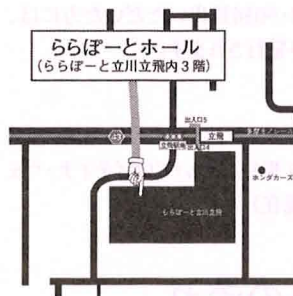

【お問合せ・お申込先】

宮地楽器ららぽーと立川立飛店(担当: 佐久間)

TEL: 042-540-6636 FAX: 042-540-6635

〒190-0015 東京都立川市泉町935-1 3階30500

【申込方法】

下記の申込書にご記入のうえ、お電話またはFAXにてお申込みください。
ピティナHPからのお申込みも可能です。http://www.piano.or.jp/seminar/list/
前売券は店頭にて。指定口座へのお振込みでも承ります。

◆ 2017年3月16日(木) 本多 昌子先生 コンペ課題曲セミナー受講申込書 ◆

氏名	ふりがな	会員種別	☐ピティナ会員	☐一般
		e-mail	☐MTC会員	☐宮地jet
住所	〒	TEL	( )	
		FAX	( )	

申し込み先FAX

042-540-6635

※ご記入いただきましたお客様の個人情報は申し込みの控えとしてのみ利用させていただきます。