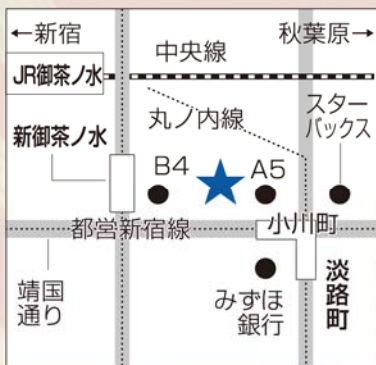

増田 恵

MUSIC JOY 神田
八王子センター

井上 奈々星

MUSIC JOY 立川南
MUSIC JOY 神田
八王子センター

MUSIC JOY 立川南

☎ 042-526-1779

〒190-0022
立川市錦町1-3-21

体験会
日程

※時間は各開講枠を参照下さい。

(火) 5/9・16・23、6/6・20・27
(水) 5/10・17・24、6/7・21・28
(土) 5/13・27、6/17・24

【概要】グループレッスン

- 1回60分 月3回 月謝8,640円
開講/ (火) 16:00~、17:15~、18:30~、19:45~
(水) 10:00~、11:15~
- 1回60分 月2回 月謝7,020円
開講/ (土) 14:00~、15:15~、16:30~

MUSIC JOY 神田

☎ 03-3255-2757

〒101-0052
千代田区神田小川町1-4

体験会
日程

※時間は
各開講枠を
参照下さい。

(月) 5/8・15・29、6/5・12・19
(火) 5/9・16・23、6/6・20・27
(水) 5/10・17・24、6/14・21・28
(木) 5/11・18・25、6/1・8・15・22
(金) 5/12・19・26、6/9・16・23
(土) 5/13・20・27、6/10・17・24
(日) 5/14・28、6/4・18